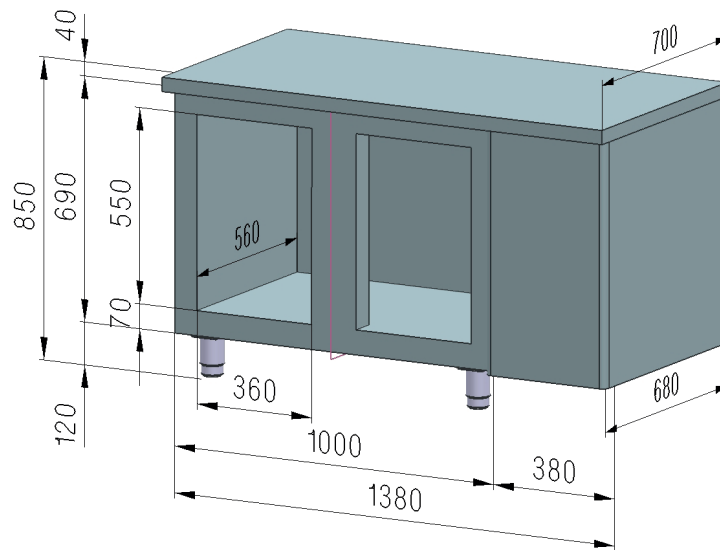

Technisches Datenblatt

Produktmerkmale

Stůl chladicí elektrický GN 1/1, 1x dveře, 1x 1/2 zásuvky, bez lemu, nerez 230V

Modell	SAP -Code	00003905
---------------	------------------	----------

SAP -Code	00003905	Nettogewicht / kg]	110.00
Netzbreite [MM]	1380	Power Electric [KW]	0.320
Nettentiefe [MM]	700	Wird geladen	230 V / 1N - 50 Hz
Nettohöhe [MM]	850		

Technisches Datenblatt

Technische Zeichnung

Stůl chladicí elektrický GN 1/1, 1x dveře, 1x 1/2 zásuvky, bez lemu, nerez 230V

Modell

SAP -Code

00003905

Technisches Datenblatt

technische Parameter

Stůl chladicí elektrický GN 1/1, 1x dveře, 1x 1/2 zásuvky, bez lemu, nerez 230V

Modell

SAP -Code

00003905

1. SAP -Code:

00003905

2. Netzbreite [MM]:

1380

7. Grobtiefe [MM]:

750

8. Bruttöhöhe [MM]:

900

9. Bruttogewicht [kg]:

130.00

10. Power Electric [KW]:

0.320