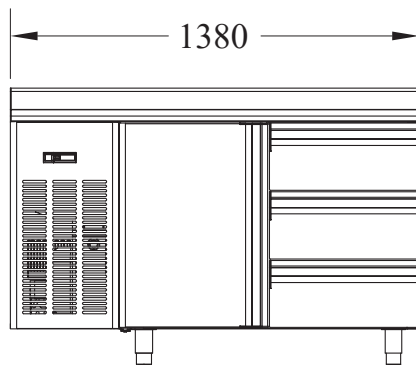

Technisches Datenblatt

Produktmerkmale

Stůl chladicí elektrický GN 1/1, 1x dveře, 1x 1/2 zásuvky, bez lemu, nerez 230V

Modell	SAP -Code	00003905
---------------	------------------	----------

SAP -Code	00003905	Nettogewicht / kg]	110.00
Netzbreite [MM]	1380	Power Electric [KW]	0.320
Nettentiefe [MM]	700	Wird geladen	230 V / 1N - 50 Hz
Nettohöhe [MM]	850		

Technisches Datenblatt

Technische Zeichnung

Stůl chladicí elektrický GN 1/1, 1x dveře, 1x 1/2 zásuvky, bez lemu, nerez 230V

Modell

SAP -Code

00003905

Technisches Datenblatt

technische Parameter

Stůl chladicí elektrický GN 1/1, 1x dveře, 1x 1/2 zásuvky, bez lemu, nerez 230V

Modell

SAP -Code

00003905

1. SAP -Code:

00003905

2. Netzbreite [MM]:

1380

3. Nettentiefe [MM]:

700

4. Nettöhöhe [MM]:

850

5. Nettogewicht / kg:

110.00

6. Bruttobreite [MM]:

1450