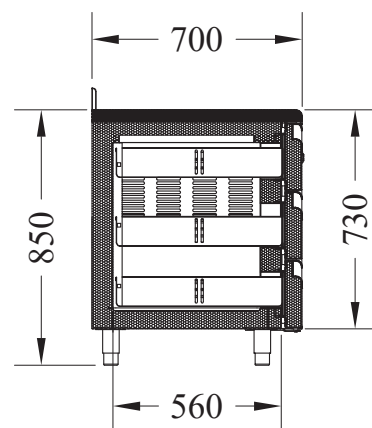

Technisches Datenblatt

Produktmerkmale

Stůl chladicí elektrický GN 1/1, 1x dveře, 1x 1/2 zásuvky, bez lemu, nerez 230V

Modell	SAP -Code	00003905
---------------	------------------	----------

SAP -Code	00003905	Nettogewicht / kg]	110.00
Netzbreite [MM]	1380	Power Electric [KW]	0.320
Nettentiefe [MM]	700	Wird geladen	230 V / 1N - 50 Hz
Nettohöhe [MM]	850		

Technisches Datenblatt

Technische Zeichnung

Stůl chladicí elektrický GN 1/1, 1x dveře, 1x 1/2 zásuvky, bez lemu, nerez 230V

Modell

SAP -Code

00003905

Technisches Datenblatt

technische Parameter

Stůl chladicí elektrický GN 1/1, 1x dveře, 1x 1/2 zásuvky, bez lemu, nerez 230V

Modell

SAP -Code

00003905

1. SAP -Code:

00003905

2. Netzbreite [MM]:

1380

7. Grobtiefe [MM]:

750

8. Bruttöhöhe [MM]:

900

9. Bruttogewicht [kg]:

130.00

10. Power Electric [KW]:

0.320